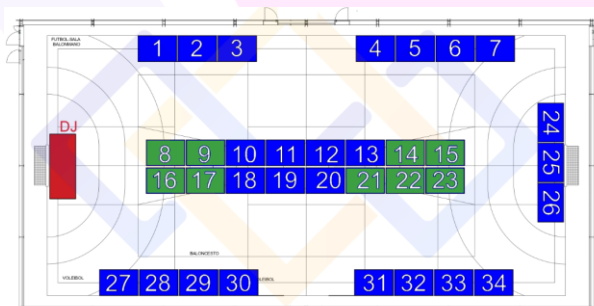

INFORMACIÓN FP

Usuarios registrados en educacyl

<https://educajcy.lsharepoint.com/sites/MUESTRAFPBURGOS>

Público general

<https://www.educa.jcyl.es/fp/es>

<https://www.todofp.es>

MAPA DEL RECINTO

HORARIO

JUEVES, 9 DE ABRIL

MAÑANA: DE 10:00 A 14:00

TARDE: DE 16:00 A 19:00

VIERNES, 10 DE ABRIL

MAÑANA: DE 09:00 A 14:00

TARDE: DE 16:00 A 18:00